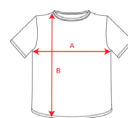

ESQUEMA

QUANTITATS

	Caixa	Pack
Adult:	100 ut.	5 ut.